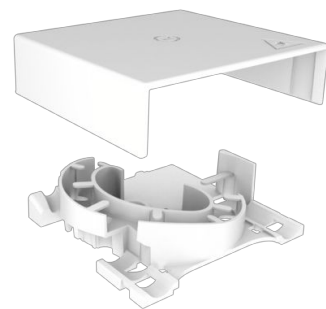

# 2LINE Athene KÜB

Artikel-Nr.: 2LINE Athene KUEB

In der Kombination mit der 2LINE Athene BOX können Sie alle Vorteile der modernen Inhouse-Verkabelung ausspielen. Die 2LINE Athene KÜB ermöglicht Ihnen den Überlängenausgleich von Kabelpeitschen, welche zur Verlegung in Leerrohren kaskadiert geliefert werden. Selbstverständlich ist auch hier dafür gesorgt, dass die Fasern schonend eingelegt und geführt werden, ohne dabei den vorgeschriebenen Biegeradius zu unterschreiten.

Abbildung kann vom ausgewählten Produkt abweichen

- **Einsetzbar in Kombination mit der 2LINE Athene BOX**
- **Überlängenausgleich von kaskadierten Kabelpeitschen**

## Maße:

- HxBxT[mm]:90x96x27

## Eigenschaften

Größe: 90x96x27